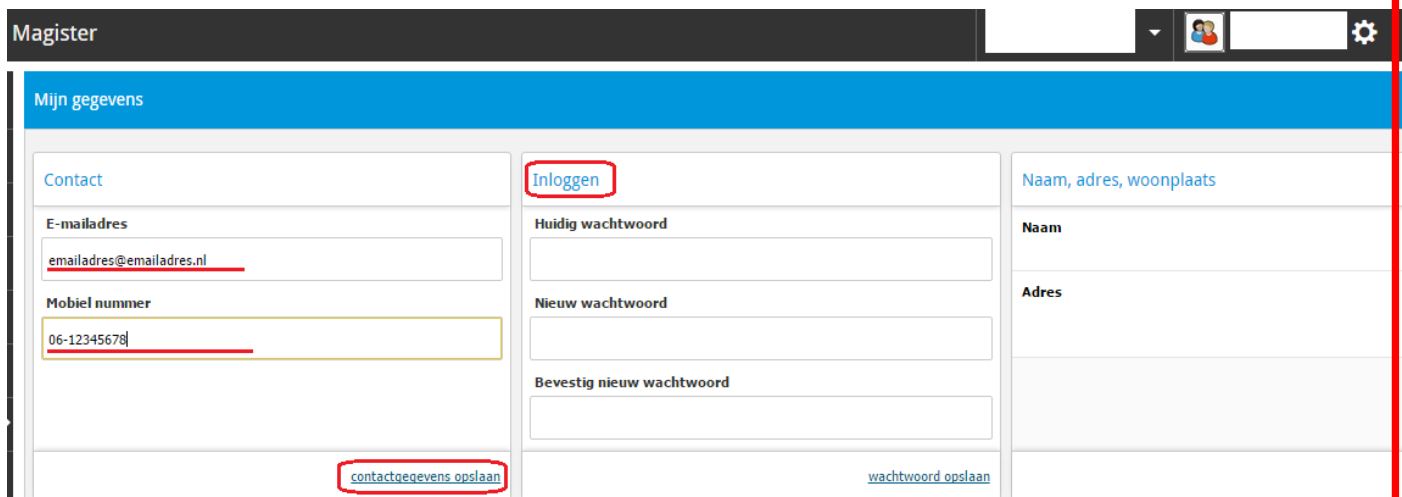

Vul je/uw e-mailadres en telefoonnummer in en klik op [contactgegevens opslaan](#).
Je/u kunt hier ook je/uw wachtwoord wijzigen bij Inloggen.

Als je je/u uw wachtwoord niet meer weet, klik dan op [geen toegang tot je account](#).

Indien het e-mailadres in Magister is ingevoerd, wordt er een link naar dat e-mailadres gestuurd waarmee een nieuw wachtwoord aangemaakt kan worden.