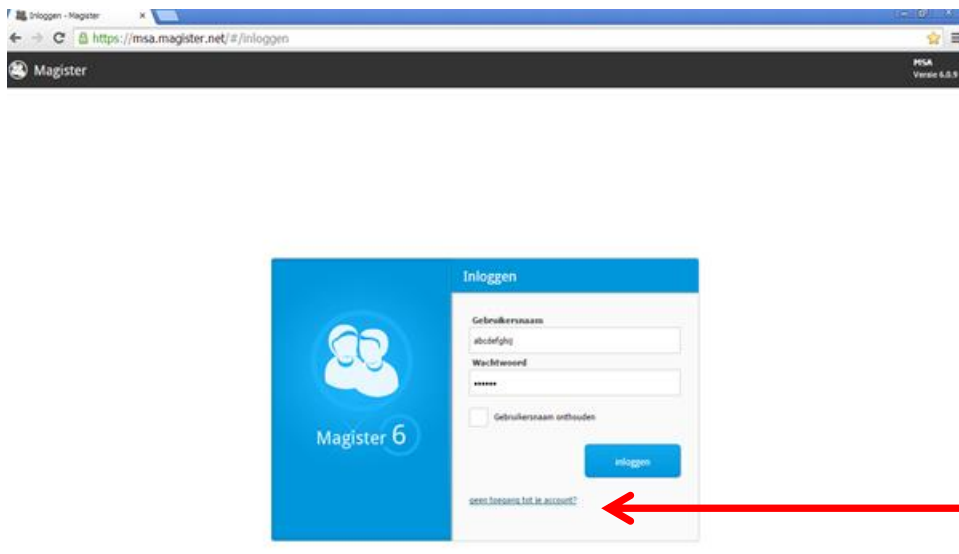

Inloggen Magister en wachtwoord vergeten

Van school heb je/heeft u een inlognaam en wachtwoord ontvangen. Hiermee kun(t) je/u inloggen op <https://msa.magister.net> of via de link op de website van de school.