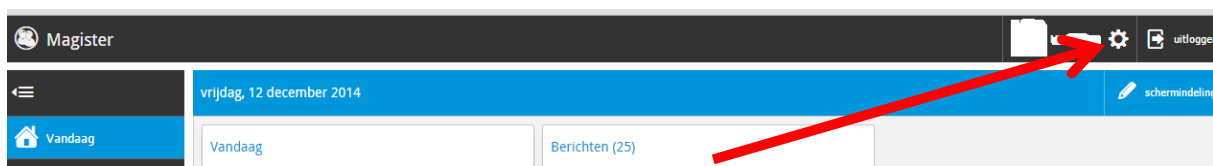

Als je/u bent ingelogd de eerste keer, ga dan naar instellingen